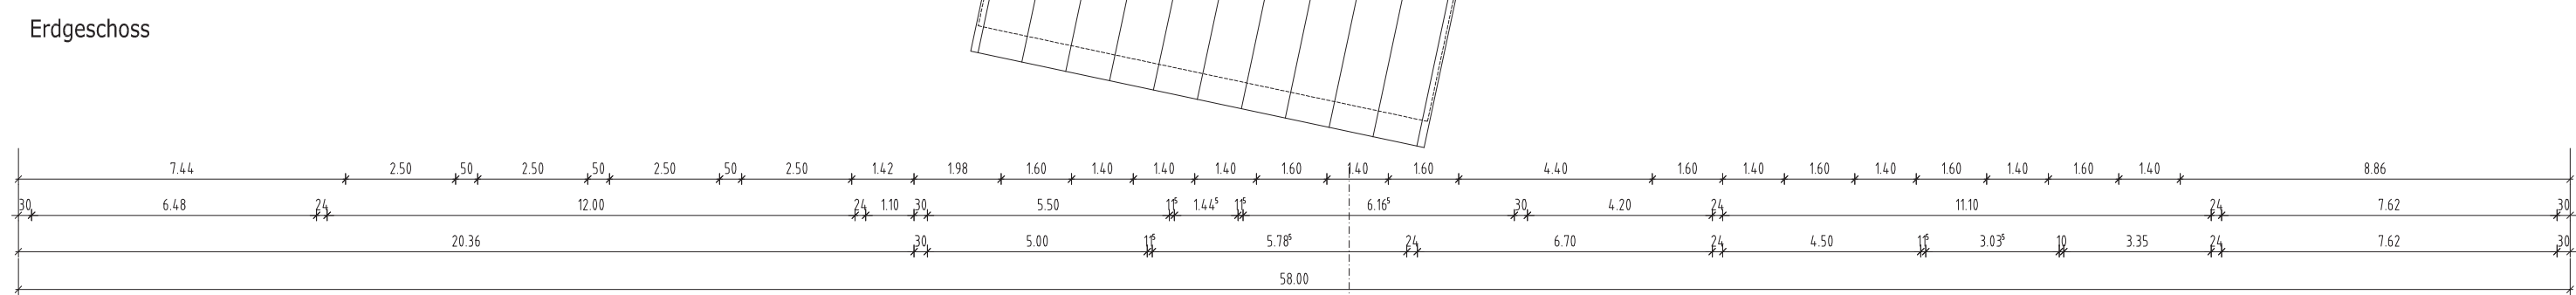

SICHERHEITABSTÄNDE

Stuhl
 □ 0,45 m
 0,45 m

Tisch
 ■ 0,8 m
 1,8 m

Erdgeschoss

Naturschutzakademie in Laufen

1. OG