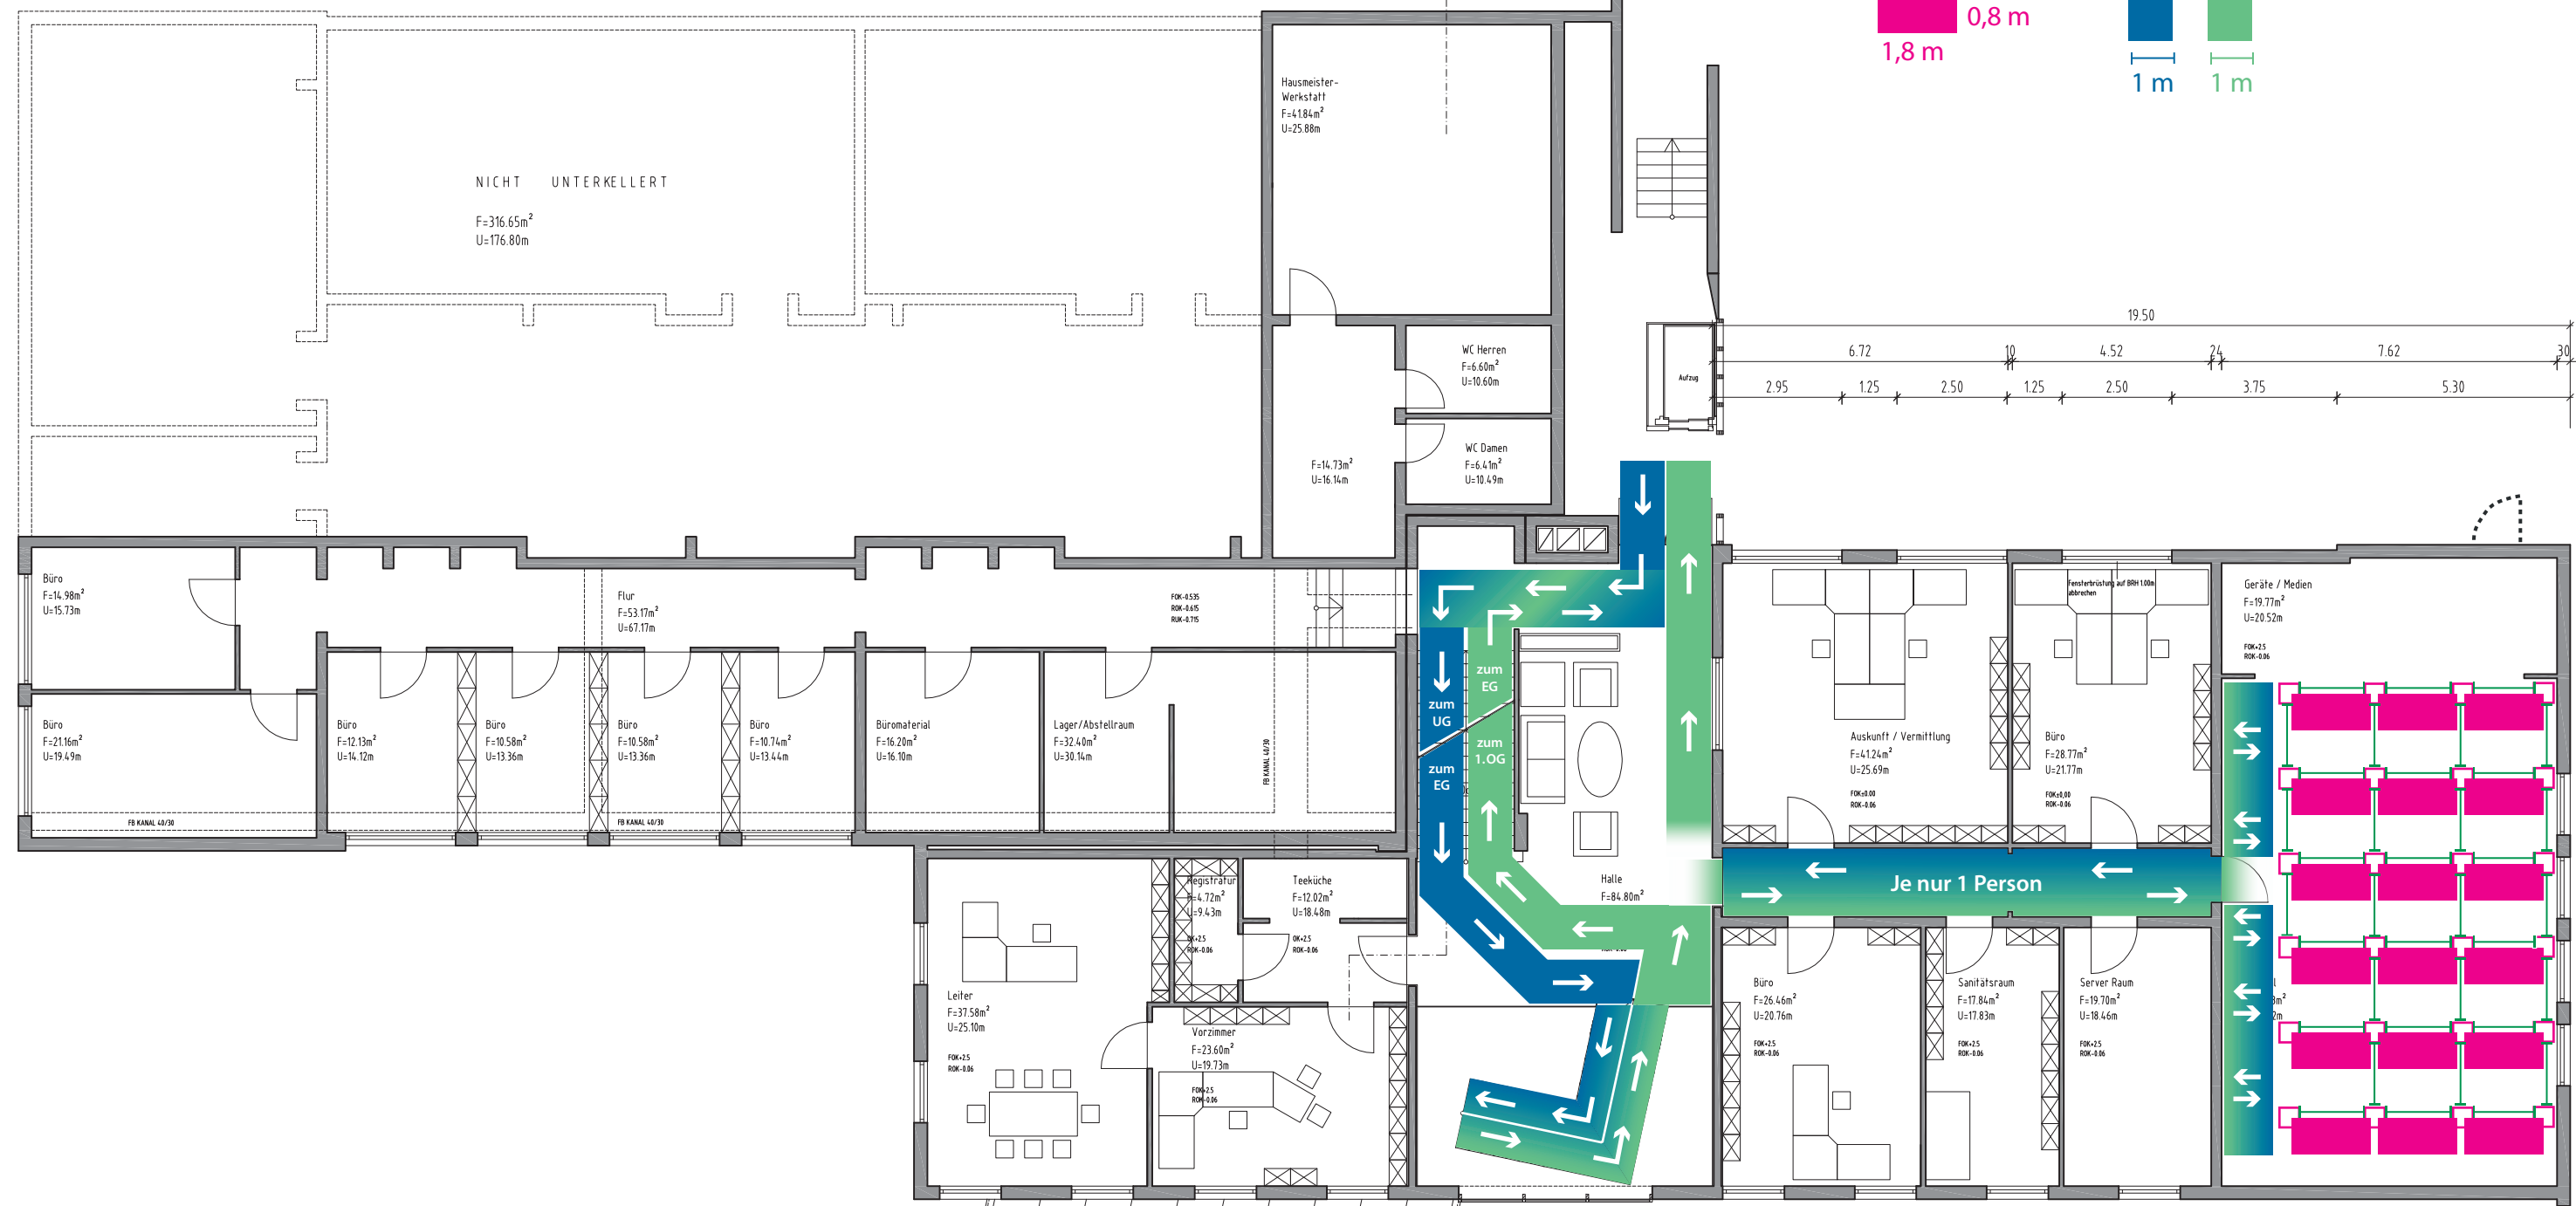

SICHERHEITABSTÄNDE

Stuhl
 □ 0,45 m
 0,45 m

Tisch
 ■ 0,8 m
 1,8 m

Erdgeschoss

Naturschutzakademie in Laufen

1. OG